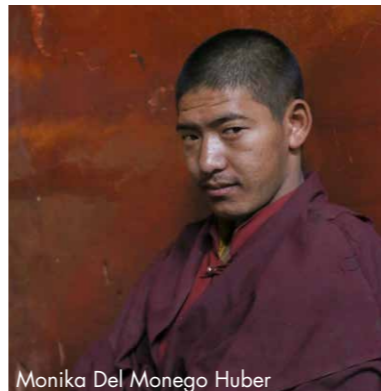

Mirko Bielov

Francesco Contò

Monika Del Monego Huber